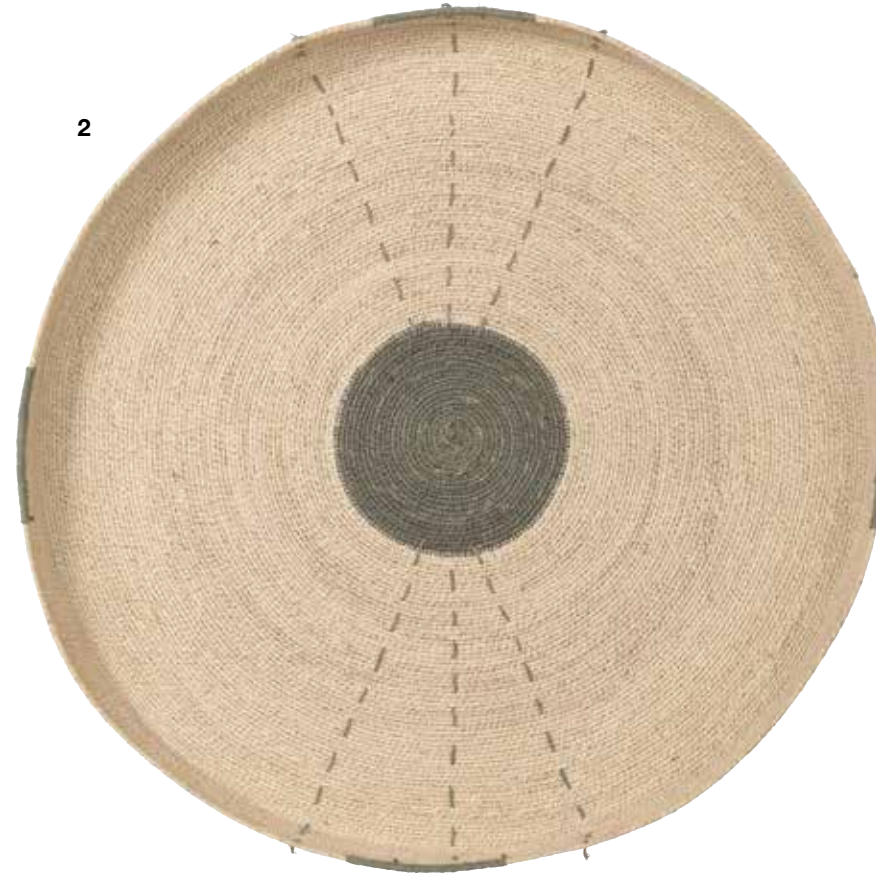

1. Sundial Wall Art: 8SUND-RUST - 24”h x 24”w x 2”d
2. Sundial Wall Art: 8SUND-TEAL - 24”h x 24”w x 2”d
3. NEW Penny Mirror: 6PENN-MISG - 36”h x 24”w x 1.5”d