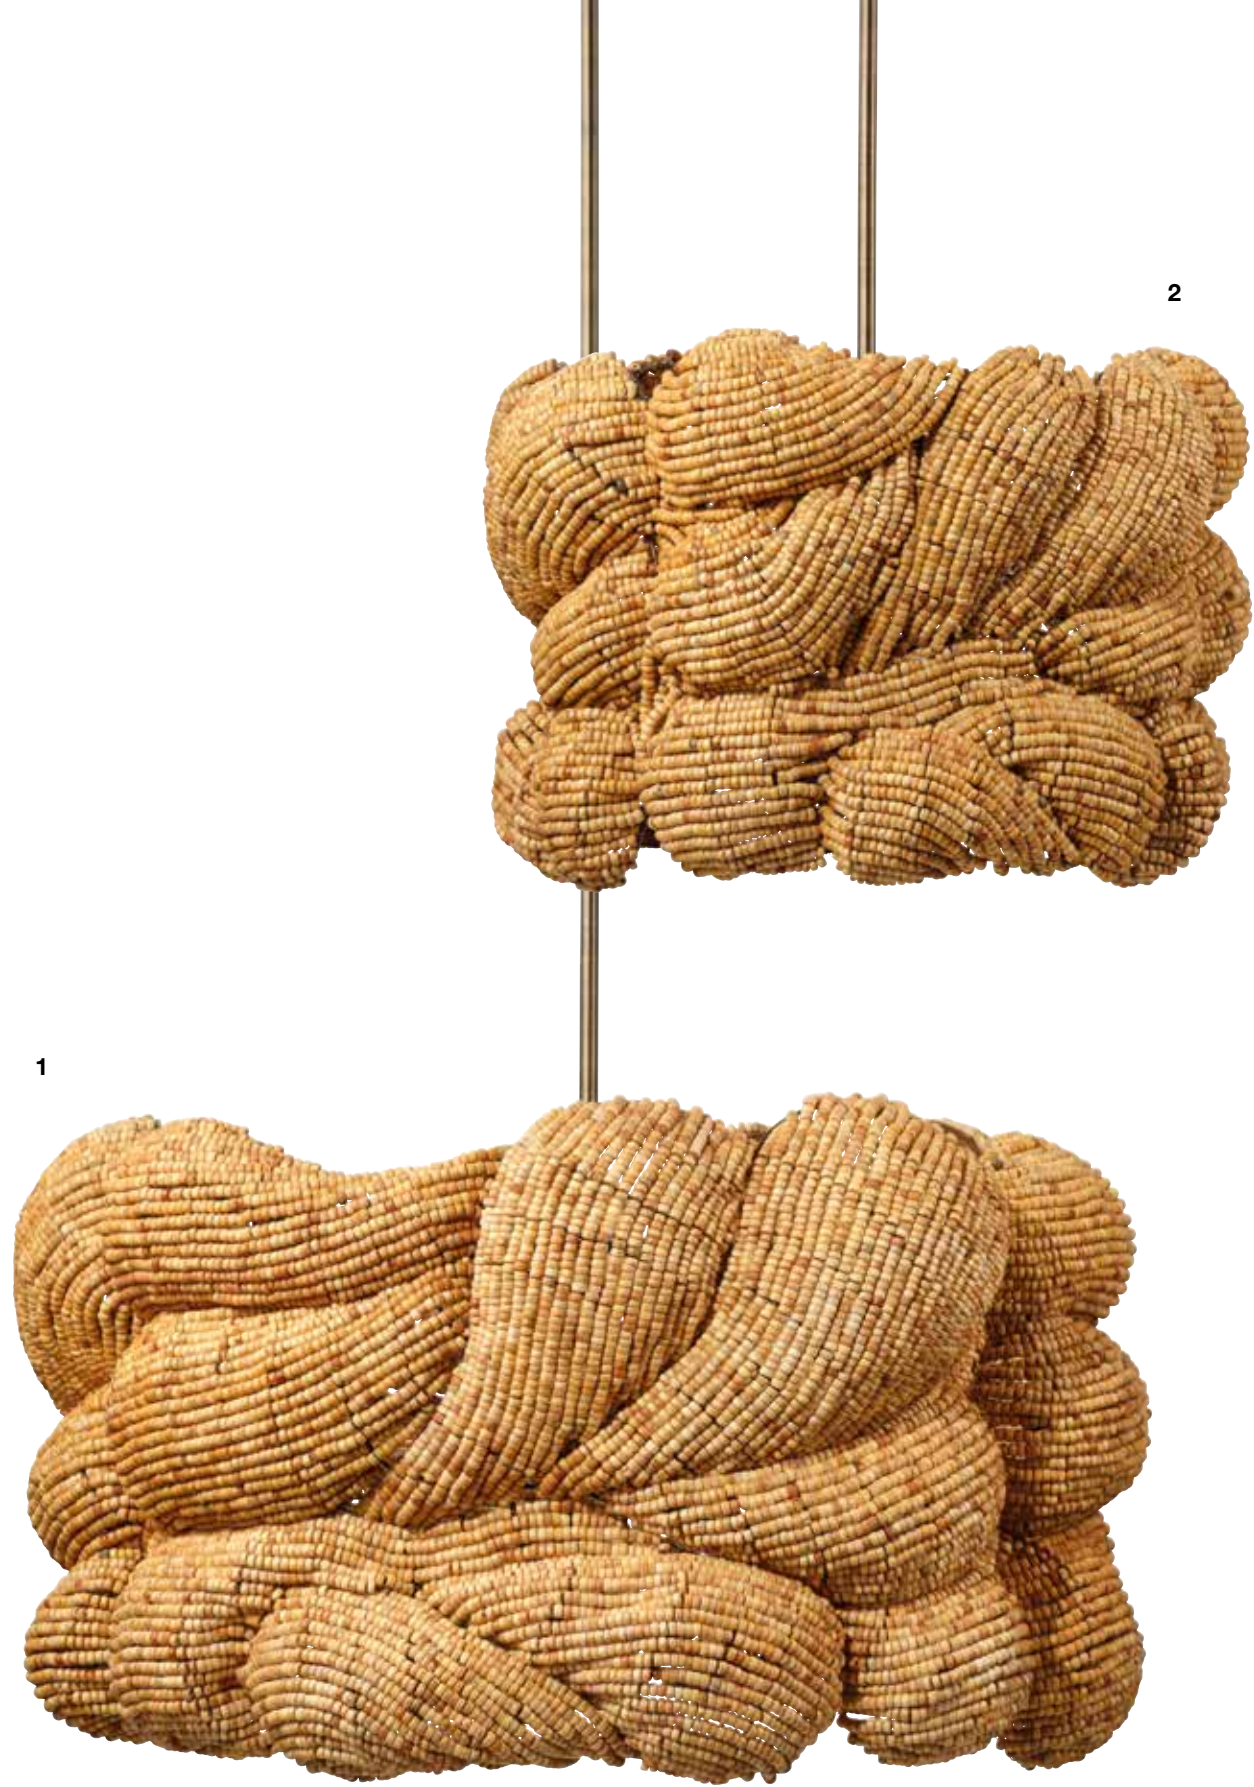

1. **NEW Anguilla Chandelier, Large:** 5ANGU-LGNA - 21”h x 36”w x 36”d, 2” min - 49” max adjustable rod length
2. **NEW Anguilla Chandelier, Small:** 5ANGU-SMNA - 16.5”h x 25”w x 25”d, 2” min - 49” max adjustable rod length
3. **Small Clamshell Chandelier:** 5CLAM-SMNA - 16”h x 27”dia, 8’ chain length
4. **Extra Large Clamshell Chandelier:** 5CLAM-XLNA - 22”h x 37”dia, 8’ chain length