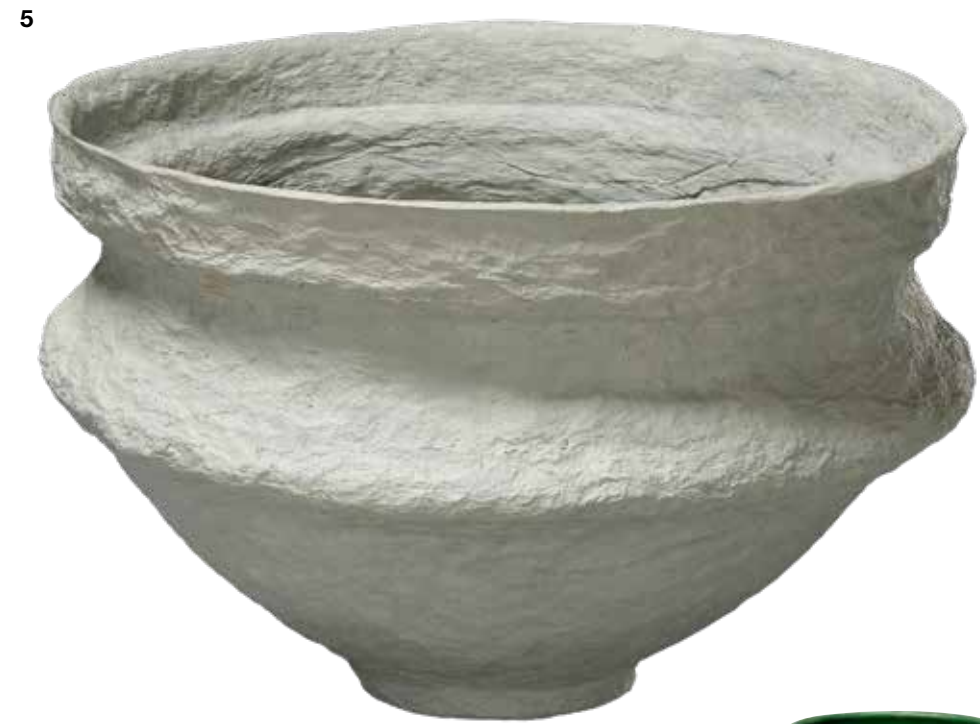

1

2

3

4

- 1. **Cobra Basket Set:** 10COBR-BANA - L: 24.5"h x 27.5"w x 19.5"d, S: 19"h x 17.5"w x 14.5"d
- 2. **NEW Trophy Basket:** 10TROP-BAOR - 15.5"h x 12"w x 12"d
- 3. **NEW Trophy Basket:** 10TROP-BANA - 15.5"h x 12"w x 12"d
- 4. **Caterpillar Basket:** 10CATE-BANA - 11"h x 17"dia