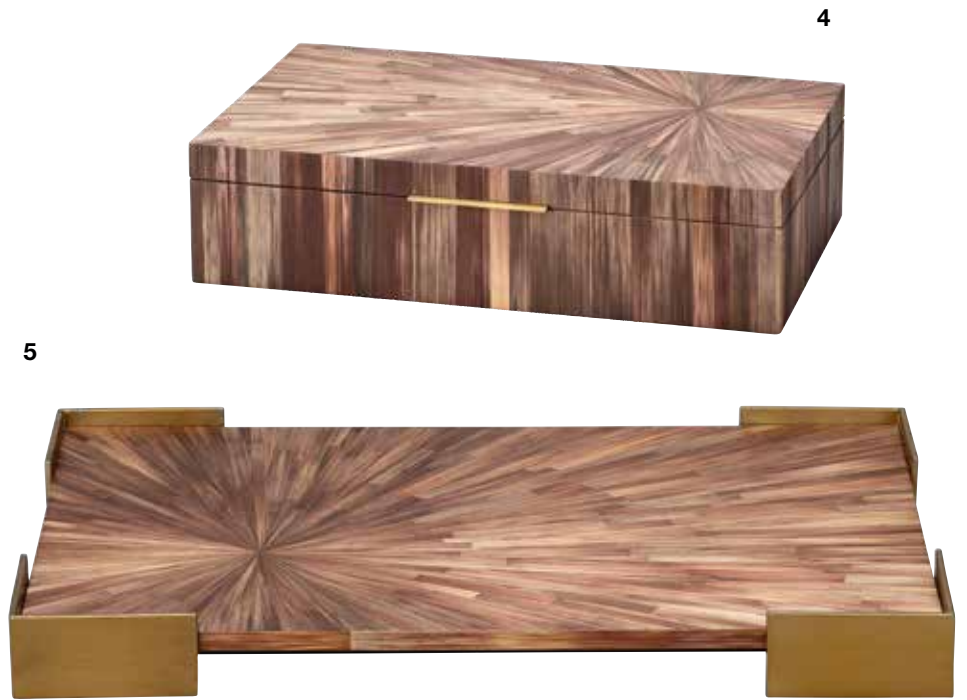

- 1. **Maurice Vase:** 7MAUR-VABR - 11”h x 10.25”w x 10”d
- 2. **Sandcastle Large Vessel:** 7SAND-VANA - 18”h x 10.5”w x 10”d
- 3. **Legend Vessel:** 7LEGE-VABR - 15”h x 14”w x 14”d
- 4. **Palm Marquetry Box:** 7PALM-BOBR - 3.5”h x 14.25”w x 8.75”d
- 5. **Palm Marquetry Tray:** 7PALM-TRBR - 2”h x 20”w x 14”d
- 6. **Branch Decorative Vase:** 7BRAN-VABE - 11”h x 7”dia
- 7. **Root Decorative Vase:** 7ROOT-VABE - 15.75”h x 8.5”dia
- 8. **Grove Decorative Vase:** 7GROV-VABE - 11”h x 8.5”dia